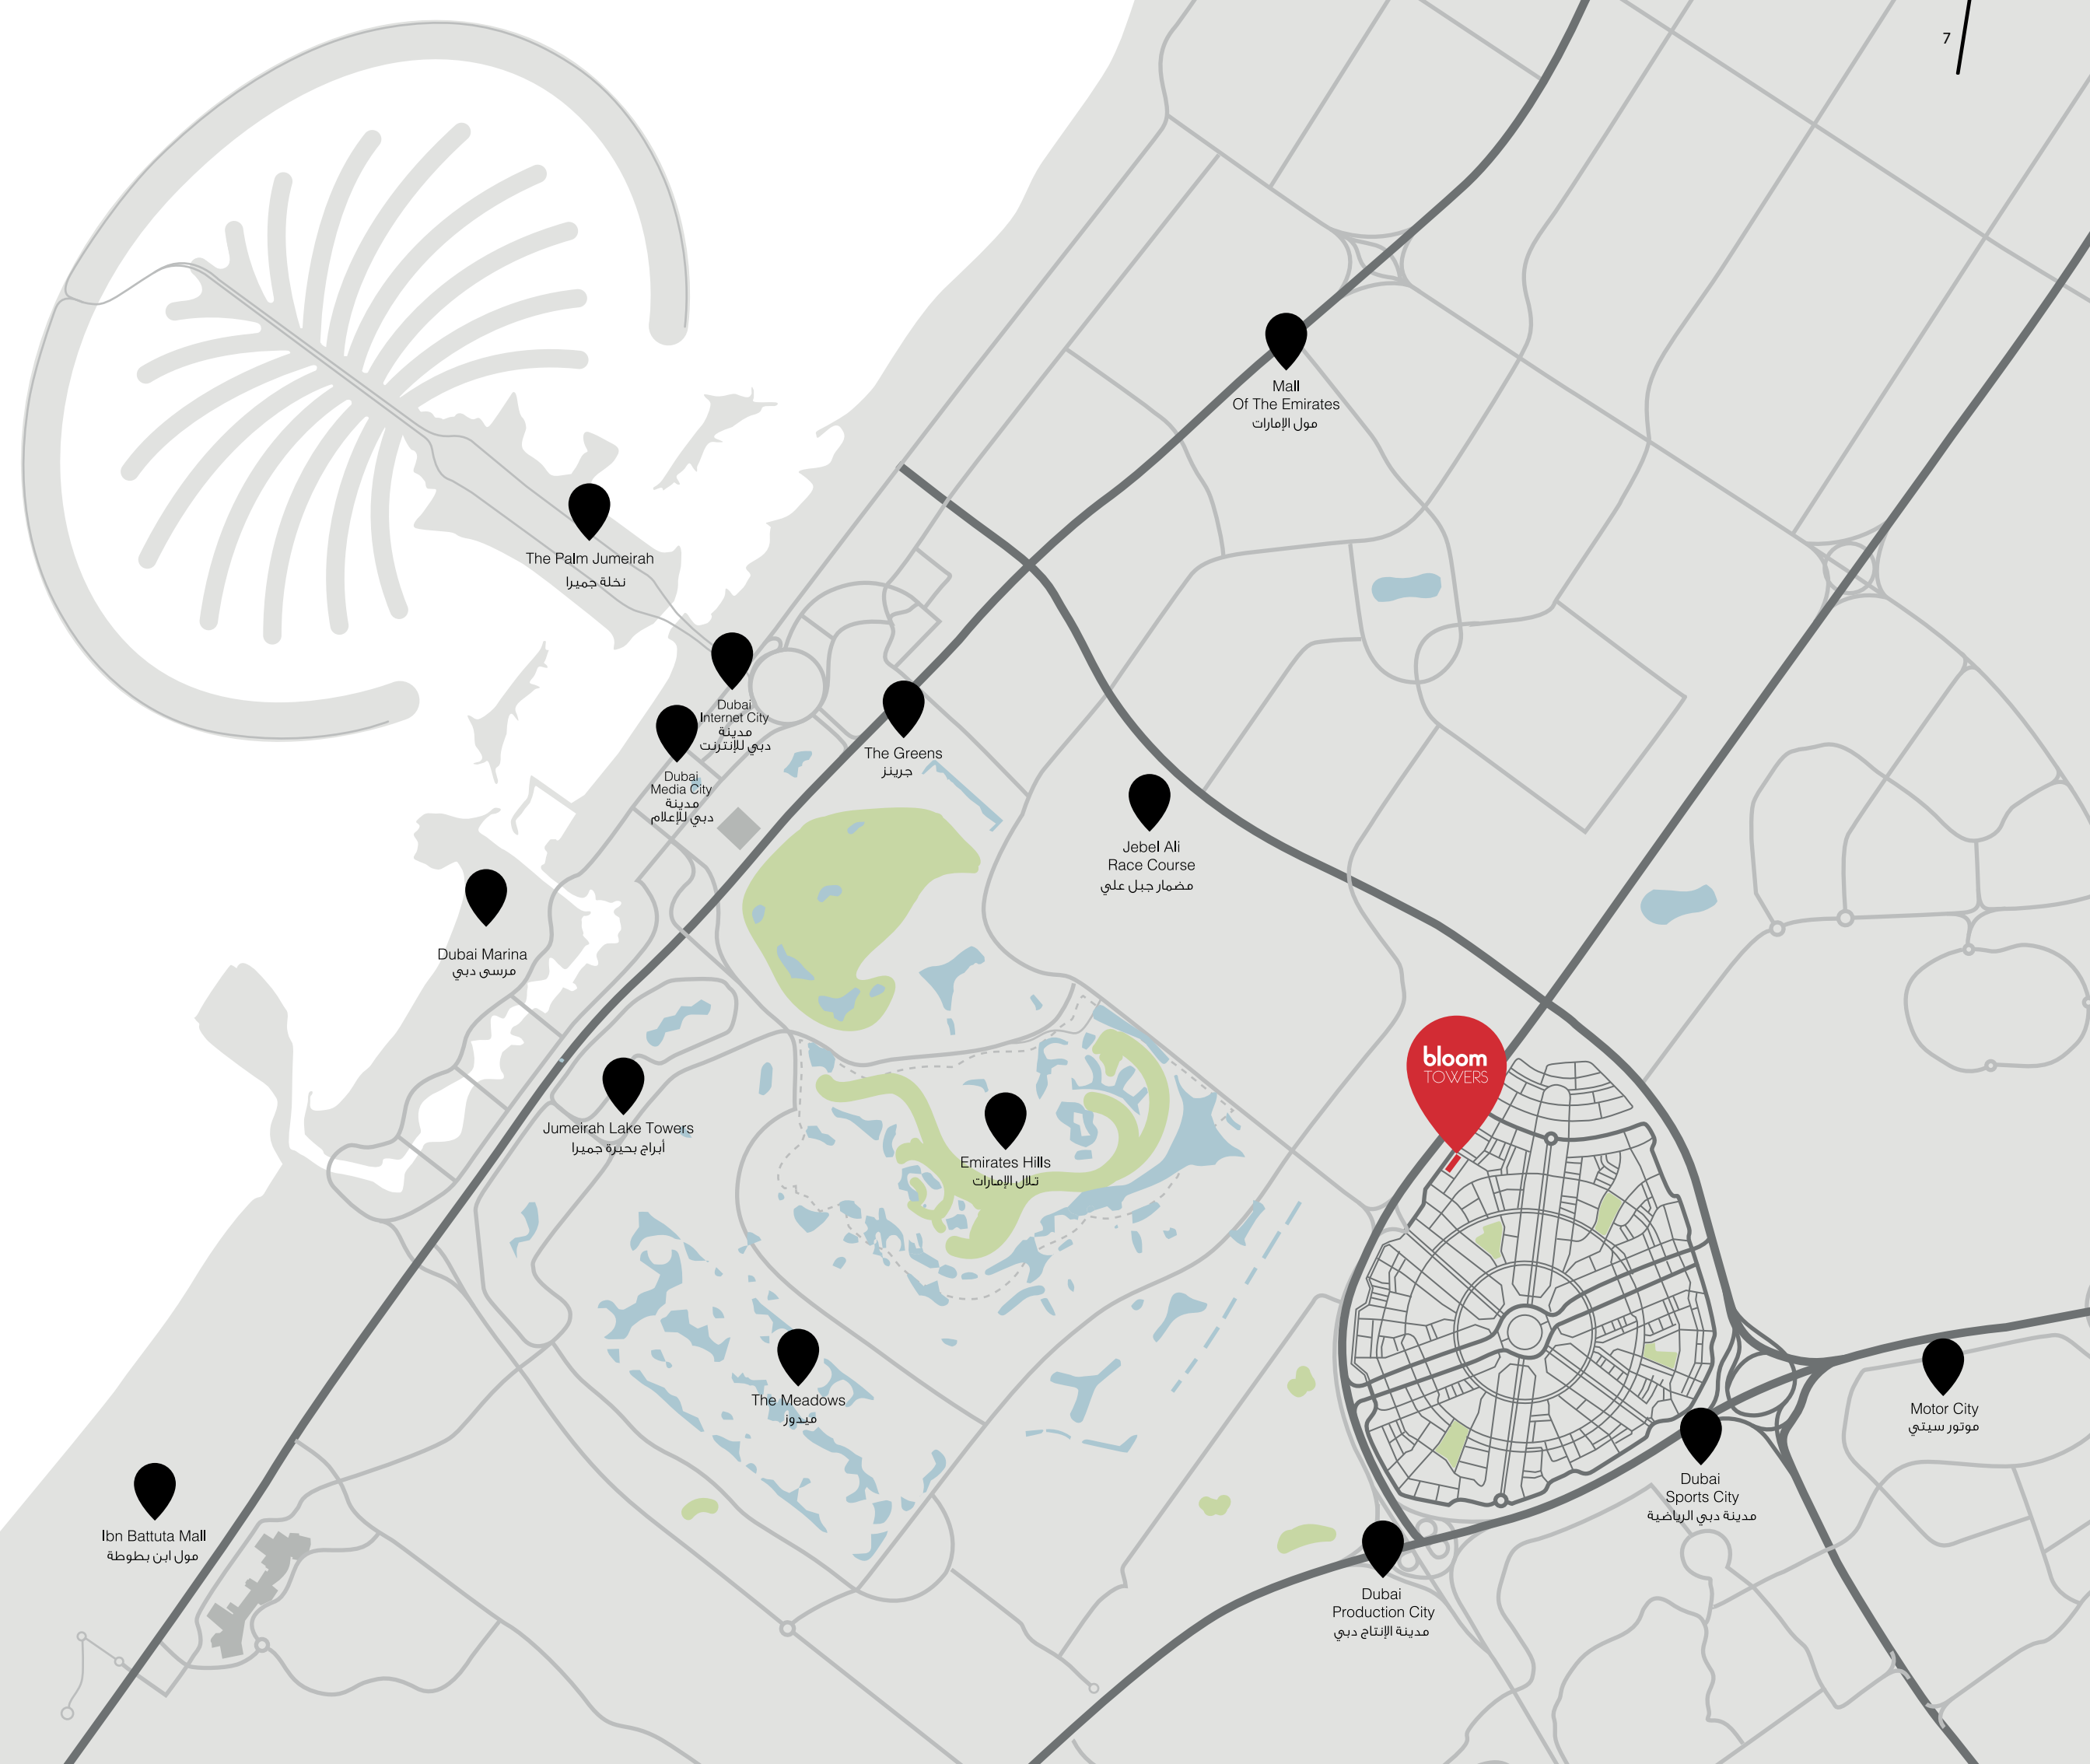

بموقعه المرتفع وإطلالته الساحرة على المساحات الخضراء والأفق الأيقوني لمدينة دبي الجديدة، يتميز بلووم تاورز بقربه من أفضل أماكن الترفيه والراحة والمطاعم في المدينة والتي تبعد دقائق قليلة عنه، ويقع على أطراف قرية جميرا سيركل، إحدى مجتمعات دبي المشهورة والصيوية، التي توفر للسكان أجواء اجتماعية نابضة بالحياة، وسيتم قريباً الانتهاء من مشروعين جديدين في قرية جميرا وهما، الخيل أفينيو في قرية جميرا تراينجل وسيركل مول في قرية جميرا سيركل.

## الموقع

Rising high above verdant vistas with the iconic skyline of new Dubai on the horizon beyond, Bloom Towers puts you within minutes away from the city's finest leisure, dining and entertainment destinations. Located on the edge of JVC, one of Dubai's most popular and exciting young communities Jumeirah Village offers residents the true sense of community living. Coming soon to Jumeirah Village are two new retail developments: Al Khail Avenue at Jumeirah Village Triangle and The Circle Mall at Jumeirah Village Circle.

## THE LOCATION

تلال الإمارات - ٥ دقائق  
مدينة دبي للإعلام / للإنترنت - ١٦ دقيقة  
دبي مول / برج خليفة - ٢٥ دقيقة  
مول الإمارات - ١٠ دقيقة  
مدينة دبي الرياضية - ٥ دقيقة  
دبي مارينا - ١٢ دقيقة  
ميدوز - ٥ دقيقة  
نخلة جميرا - ١٥ دقيقة  
جميرا جولف إستيت - ٧ دقيقة  
أبراج بحيرة جميرا - ١٢ دقيقة

Emirates Hills - 5 minutes  
Dubai Media/Internet city - 16 minutes  
The Dubai Mall/Burj Khalifa - 25 minutes  
Mall of the Emirates - 10 minutes  
Dubai Sports City - 5 minutes  
Dubai Marina - 12 minutes  
The Meadows - 5 minutes  
The Palm Jumeirah - 15 minutes  
Jumeirah Golf Estate - 7 minutes  
Jumeirah Lakes Towers - 12 minutes